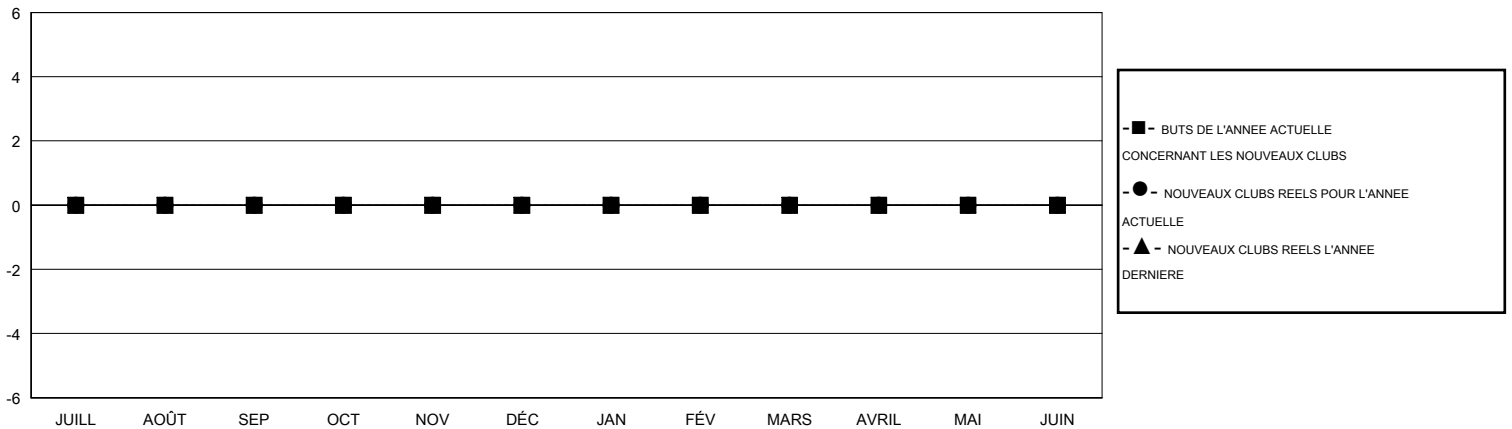

MONTHLY MEMBERSHIP PROGRESS REPORT

District 112 A

Results as of: 7/31/2016

GMT: Jean-Jacques STOFFEL-MUNCK

LIEU BELGIUM

RC EME 4

Clubs					Membres				
RESULTATS POUR 2016-2017					RESULTATS POUR 2016-2017				
TRIMESTRE	BUT CONCERNANT LES NOUVEAUX CLUBS	NOUVEAUX CLUBS	CLUBS ANNULÉS	GAIN NET/PERTE NETTE	TRIMESTRE	BUT CONCERNANT LES NOUVEAUX MEMBRES	MEMBRES FONDATEURS ET NOUVEAUX AJOUTÉS	MEMBRES RADIÉS	GAIN NET/PERTE NETTE
JUILL/AOÛT/SEP	0	0	0	0	JUILL/AOÛT/SEP	0	12	5	7
OCT/NOV/DÉC	0	0	0	0	OCT/NOV/DÉC	-5	0	0	0
JAN/FÉV/MARS	0	0	0	0	JAN/FÉV/MARS	5	0	0	0
AVRIL/MAI/JUIN	0	0	0	0	AVRIL/MAI/JUIN	10	0	0	0

BUTS ET NOUVEAUX CLUBS REELS - CUMULATIF

BUTS ET MEMBRES REELS - CUMULATIF

CLUBS RADIÉS: 0

5 CLUBS OF 54 ONT AJOUTE 1 OU PLUSIEURS NOUVEAUX MEMBRES

DISTRIBUTION PAR SEXE

HOMME 1,866 (95.50%)
FEMME 88 (4.50%)