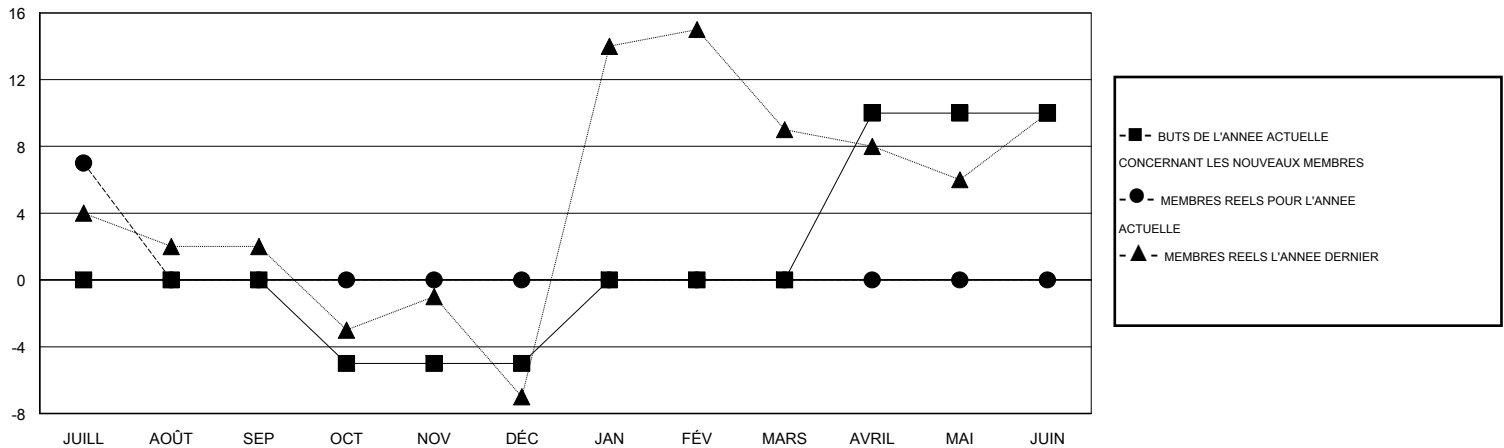

MONTHLY MEMBERSHIP PROGRESS REPORT

District 112 A

Results as of: 7/31/2016

GMT: Jean-Jacques STOFFEL-MUNCK

LIEU BELGIUM

RC EME 4

Clubs					Membres				
RESULTATS POUR 2016-2017					RESULTATS POUR 2016-2017				
TRIMESTRE	BUT CONCERNANT LES NOUVEAUX CLUBS	NOUVEAUX CLUBS	CLUBS ANNULÉS	GAIN NET/PERTE NETTE	TRIMESTRE	BUT CONCERNANT LES NOUVEAUX MEMBRES	MEMBRES FONDATEURS ET NOUVEAUX AJOUTÉS	MEMBRES RADIÉS	GAIN NET/PERTE NETTE
JUILL/AOÛT/SEP	0	0	0	0	JUILL/AOÛT/SEP	0	12	5	7
OCT/NOV/DÉC	0	0	0	0	OCT/NOV/DÉC	-5	0	0	0
JAN/FÉV/MARS	0	0	0	0	JAN/FÉV/MARS	5	0	0	0
AVRIL/MAI/JUIN	0	0	0	0	AVRIL/MAI/JUIN	10	0	0	0

BUTS ET NOUVEAUX CLUBS REELS - CUMULATIF

BUTS ET MEMBRES REELS - CUMULATIF

CLUBS RADIÉS: 0

5 CLUBS OF 54 ONT AJOUTE 1 OU PLUSIEURS NOUVEAUX MEMBRES

DISTRIBUTION PAR SEXE

HOMME 1,866 (95.50%)
FEMME 88 (4.50%)